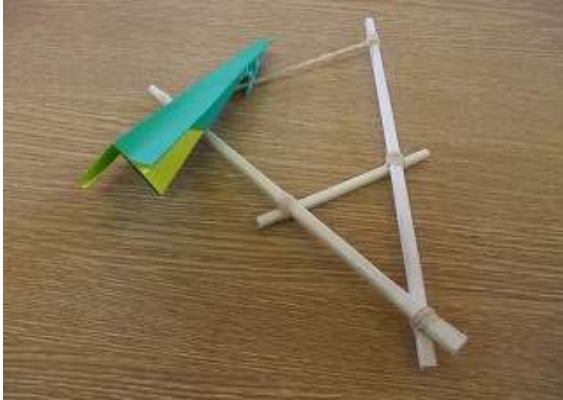

### 【パチンコ飛行機】

体験時間 30分  
人数 50人  
対象 幼児以上

折り紙ひこうきと わりばしパチンコの  
組み合わせです。

### 【パタパタ】

体験時間 120分  
人数 30人  
対象 4年生以上

竹の板にリボンを貼りつけて作ります。  
パタパタと下っていくからくり  
おもちゃです。