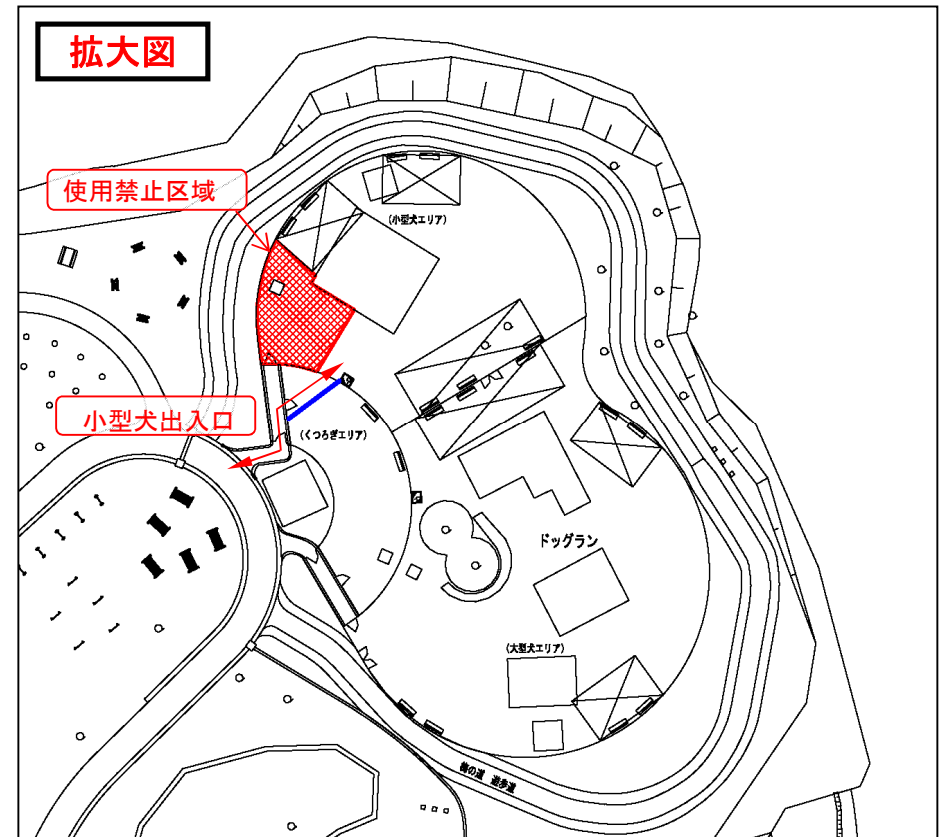

ドッグラン内の張芝工事のお知らせ

国営讃岐まんのう公園内の「ドッグラン内の張芝工事期間及び養生期間中は下記のとおり一部使用禁止を実施しますのでご協力をお願いいたします。

1. 規制内容 工事期間・養生期間中の一部使用禁止

2. 使用禁止期間 令和2年10月5日(月)～令和2年12月18日(金)まで(予定)

【お問い合わせ】

国土交通省 四国地方整備局 香川河川国道事務所 公園課

TEL : (0877)-79-2933

【施工業者】開成工業株式会社

TEL : (0877)-49-2211

公園利用者の皆様の安全を最優先に考え、施工させていただきます。
工事期間中大変ご迷惑をお掛けしますがご理解・ご協力をお願いいたします。