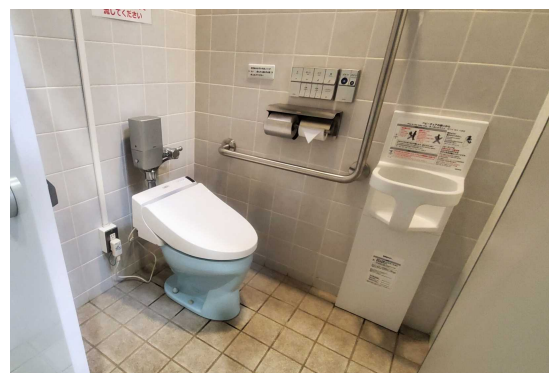

おむつ交換台（男女トイレ）

チャイルドシート

バリアフリートイレ内のオストメイト

バリアフリートイレ内の着替え台
（体重制限 100kg）

◇和式トイレの洋式化

改修前

改修後