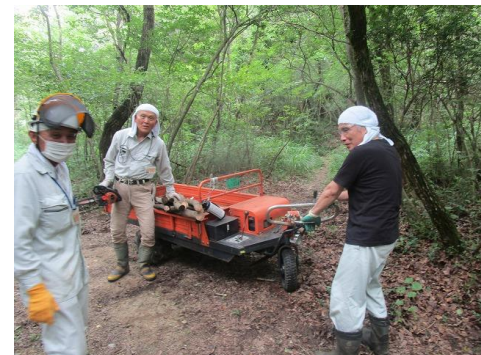

### 7月の定例活動(14名)

2021年7月17日(土)は午前中にアジサイの花がら摘み、アカマツ林下草刈り、伐倒木の搬出、皮むきを行いました。また、午後からはシイの木坂センブリ保全・草刈り、セトウチサンショウウオの観察場所の整備(足場作り)を行いました。