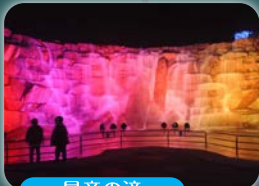

ウィンターファンタジー 会場MAP

点灯開始 17:00～

(天候状況等により変動いたします。)

斜面を登り降りする際は足元に十分お気をつけください。

※16:30以降の開園エリアは、イルミネーション会場及び駐車場のみとなります。

光のトンネル

全長100mのトンネル。
県内高校との連携による
展示を行います。
〈協力〉香川県立高松工業高等学校

シンボルツリー

高さ10mの光の塔。
周囲にLED電球を設置。

イルミネーションテーマ

Life is Beautiful

異竜の滝

LEDスポット照明で
ライトアップ。
11/26～11/30は
オレンジ色にライトアップ。

ホッと屋台村

※土日祝のみ 16:00～

グランドイルミネーション 自然・緑

木の枝葉の模様を
描きます。

グランドイルミネーション 繋ぐ

平和の祈りを込めて
人と人が手を繋ぐ世界を
描きます。

光の樹

大楠をスポット照明で
照らします。

グランドイルミネーション 生きもの

陸と海で生息する
動物を描きます。

イルミ軽食コーナー

温かいメニュー(軽食)を
テイクアウトでお召し
上がりいただけます。
※土日祝のみ 16:30～

ドラ夢の家

LED電球で周囲を
装飾します。

グランドイルミネーション イベントテーマ

イベントテーマを描きます。
周囲は地球をイメージした
配色で彩ります。

竜の里売店

グランドイルミネーション 喜び・幸せ

ハート(生命の躍動)や
丸、三角、四角(多様性)、
カーネーション(愛情)、
差し込み光などを描きます。