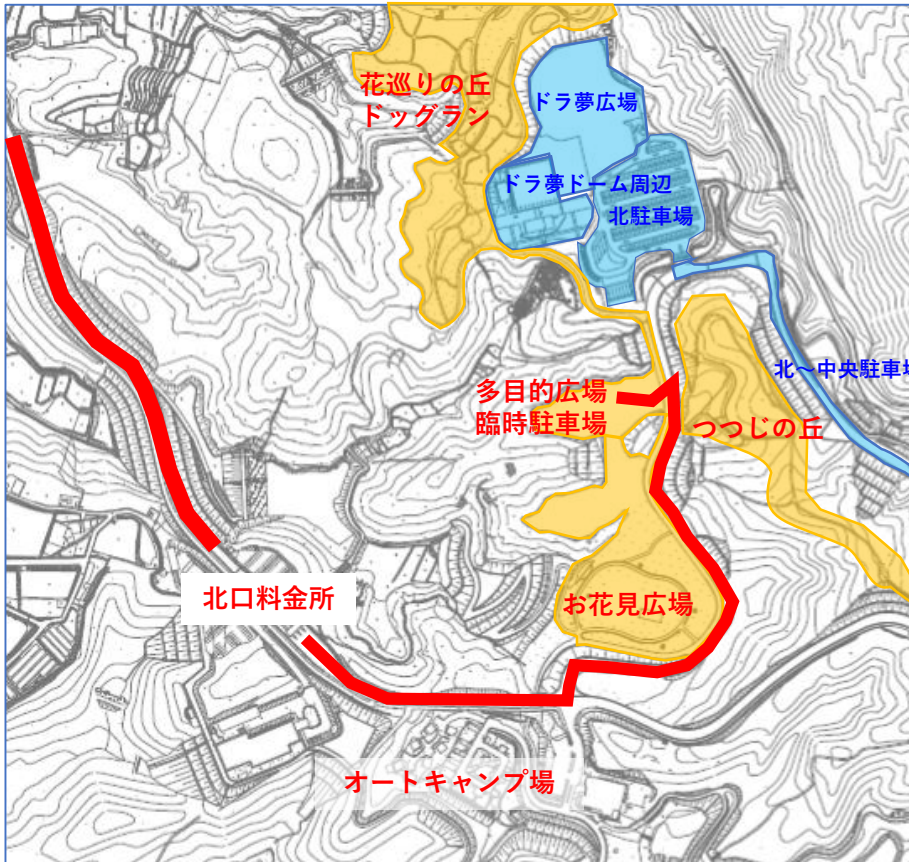

8月19日(土)・20日(日)

 一般来園者・利用可能エリア

 一般来園者・車両通行可能ルート

 **MONSTER baSH 2023**コンサート会場

※西口料金所からは
入園できません。

利用可能エリア

備考

- 花巡りの丘「コキア」
- ドッグラン
- お花見広場
- つつじの丘
- 北口料金所

■8/19(土)、20(日)のご利用について

- ・開園時間は9時30分～18時です。
(北口料金所からのみ)
- ・駐車場は、多目的広場臨時駐車場のみです。
(一般来園者のみご利用いただけます。)
- ・園内の移動は、徒歩のみとなります。
※エックススライダー、ふわふわドーム、ドラ夢の泉広場等遊具はご利用いただけません。
- ※園内循環シャトルバスの運行もありませんので、ご注意ください。
- ・ドッグランのご利用受付は、臨時駐車場内ブースで行います。

注)当初ご利用可能だった竜頭の森は、倒木の可能性がある樹木が発生したため、利用できなくなりました。