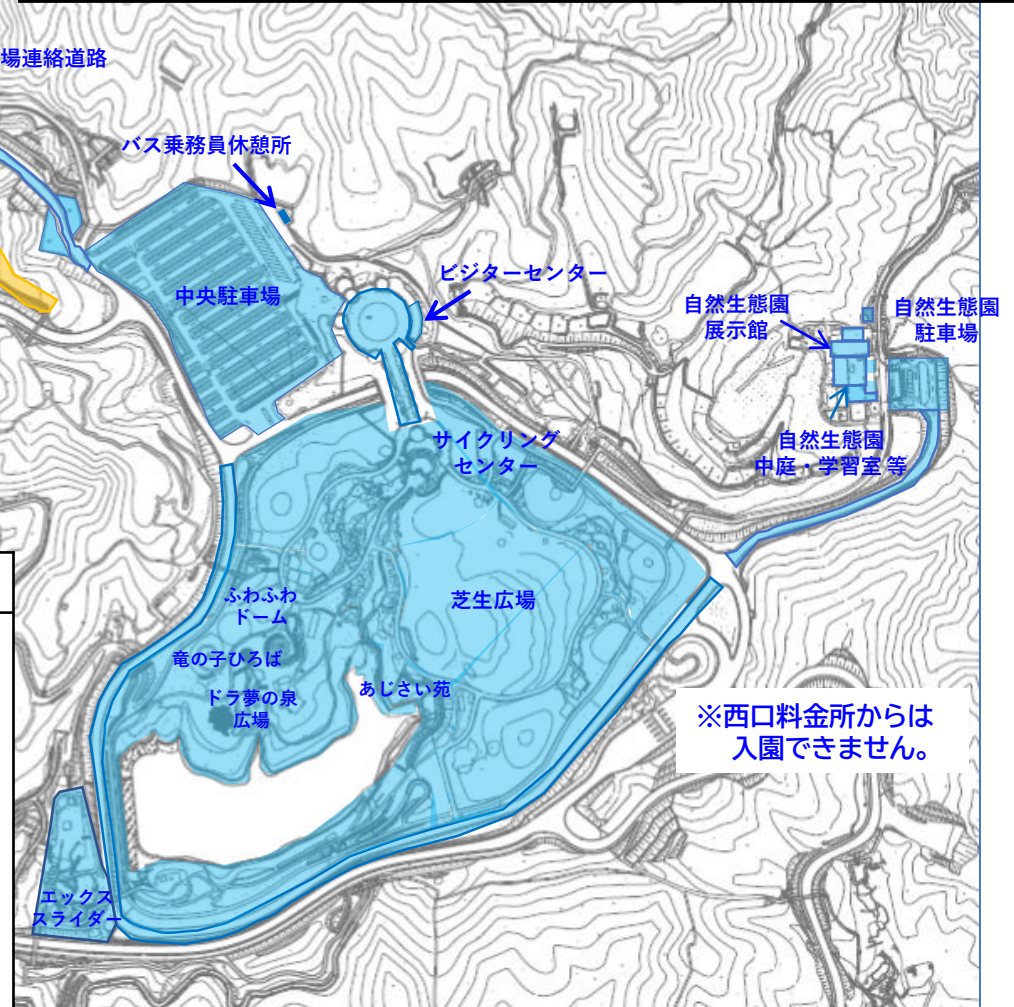

8月19日(土)・20日(日)

 一般来園者・利用可能エリア

 一般来園者・車両通行可能ルート

 **MONSTER baSH 2023**コンサート会場

※西口料金所からは
入園できません。

利用可能エリア

備考

- 花巡りの丘「コキア」
- ドッグラン
- お花見広場
- つつじの丘
- 北口料金所

■8/19(土)、20(日)のご利用について

- ・開園時間は9時30分～18時です。
(北口料金所からのみ)
- ・駐車場は、多目的広場臨時駐車場のみです。
(一般来園者のみご利用いただけます。)
- ・園内の移動は、徒歩のみとなります。
※エックススライダー、ふわふわドーム、ドラ夢の泉広場等遊具はご利用いただけません。
- ※園内循環シャトルバスの運行もありませんので、ご注意ください。
- ・ドッグランのご利用受付は、臨時駐車場内ブースで行います。

注)当初ご利用可能だった竜頭の森は、倒木の可能性がある樹木が発生したため、利用できなくなりました。